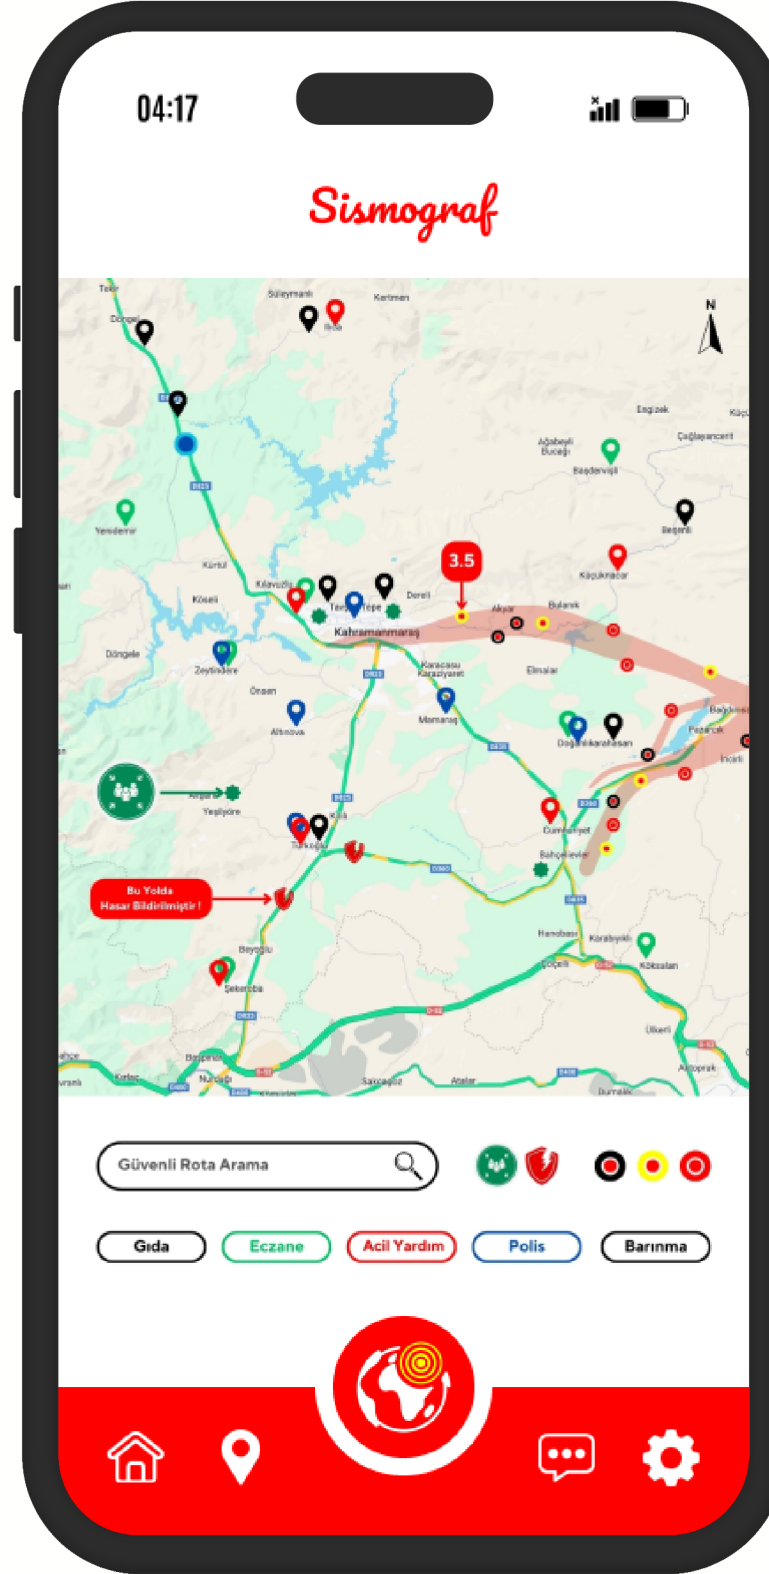

# Harita

## Doğa Olayları ile İlgili Özellikler

- Deniz yükselmesi uyarısı görüntülenecektir.
- Fay hatları görüntülenecektir.
- Son olan depremler filtrelenebilir şekilde görüntülenecektir.
- Pusula bulunacaktır.

## Rota ve Yol Özellikleri

- Yol yoğunluğu bilgisi görüntülenecektir.
- Kullanıcılardan alınan yol hasar bilgisi anketine göre güvenli rotalar haritada görüntülenecektir.
- Acil Durum Toplanma Alanları haritada görüntülenecektir.
- Açık sağlık ve yardım merkezleri haritada görüntülenecektir.
- Kullanıcının yakınında bulunan ve web sitemize daha önceden başvuru yapan gönüllü işletmeler görüntülenecektir.