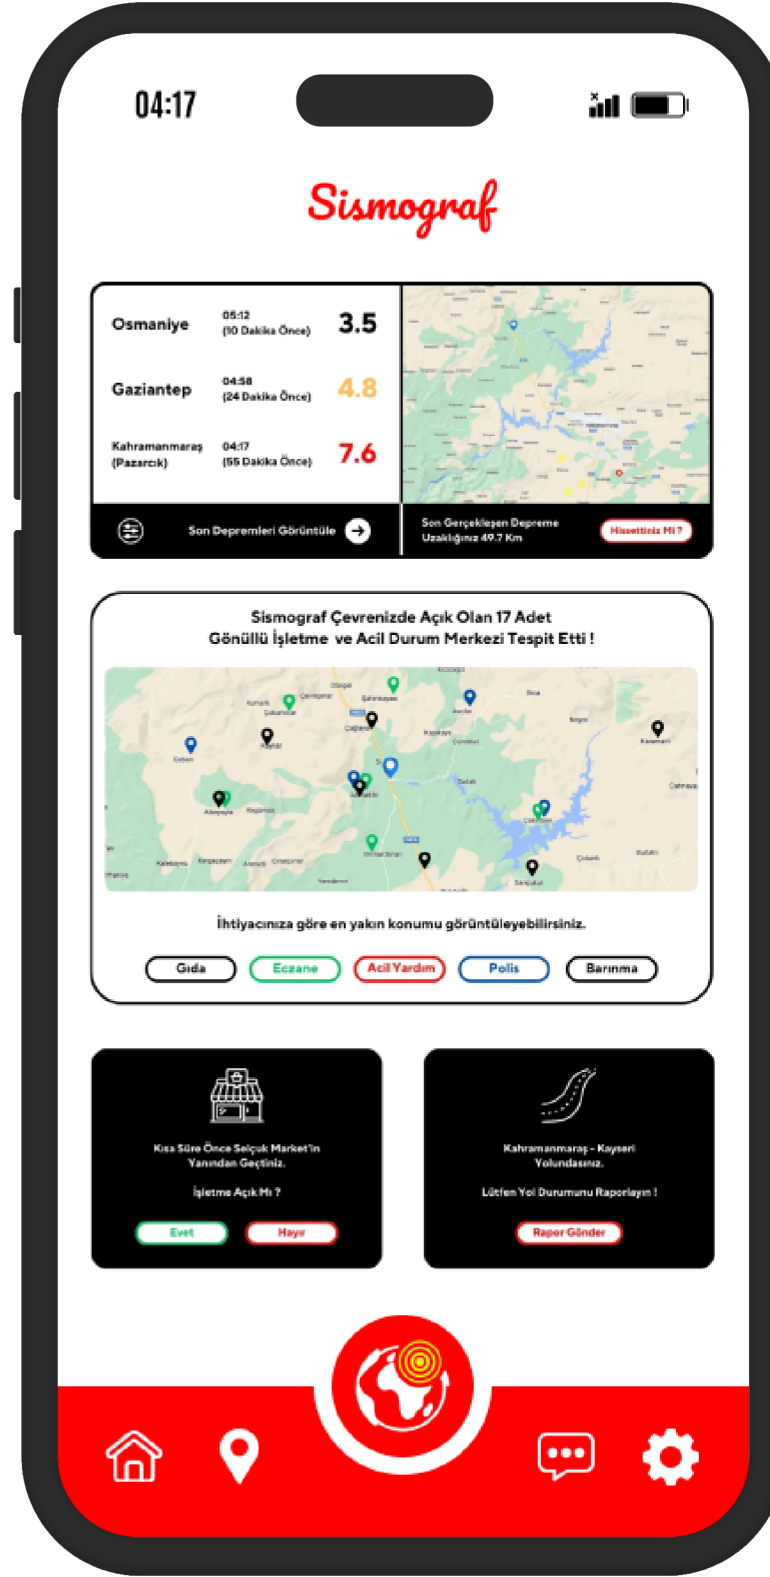

Güncel Olaylar

● Deprem Şiddeti ve Konumu

- En son gerçekleşen depremler bu bölümde filtrelenerek görüntülenebilecek ve etkileşime girildiğinde haritaya yönlendirecektir.

Apple'ın otomatik silme özelliği için bu özelliği kapatın Pop-Up'u eklenecek. Ayrıca uygulamanın yüklü kaldığından emin olmak için aylık bildirim bulunacaktır.

- **Kullanıcı Konumuna Göre Özellikler**
 - Eğer GPS ve internet çekiyorsa kişinin son olan depremlerden ne kadar uzakta olduğu bildirilecektir. Hissedip hissetmediğine karşı anket sunulacaktır.
 - Kullanıcının yakınındaki işletmelerin kapalı mı açık mı olduğu anket ile bildirilebilecektir. Diğer kullanıcıların oraya gitmesinin önüne geçilecektir.
 - Şehirden ayrılan kullanıcılara konumuna göre yol hasar bilgisi anketi sunulacak.
 - Kullanıcının yakınında bulunan ve web sitemize daha önceden başvuru yapan gönüllü işletmeler görüntülenebilecektir.