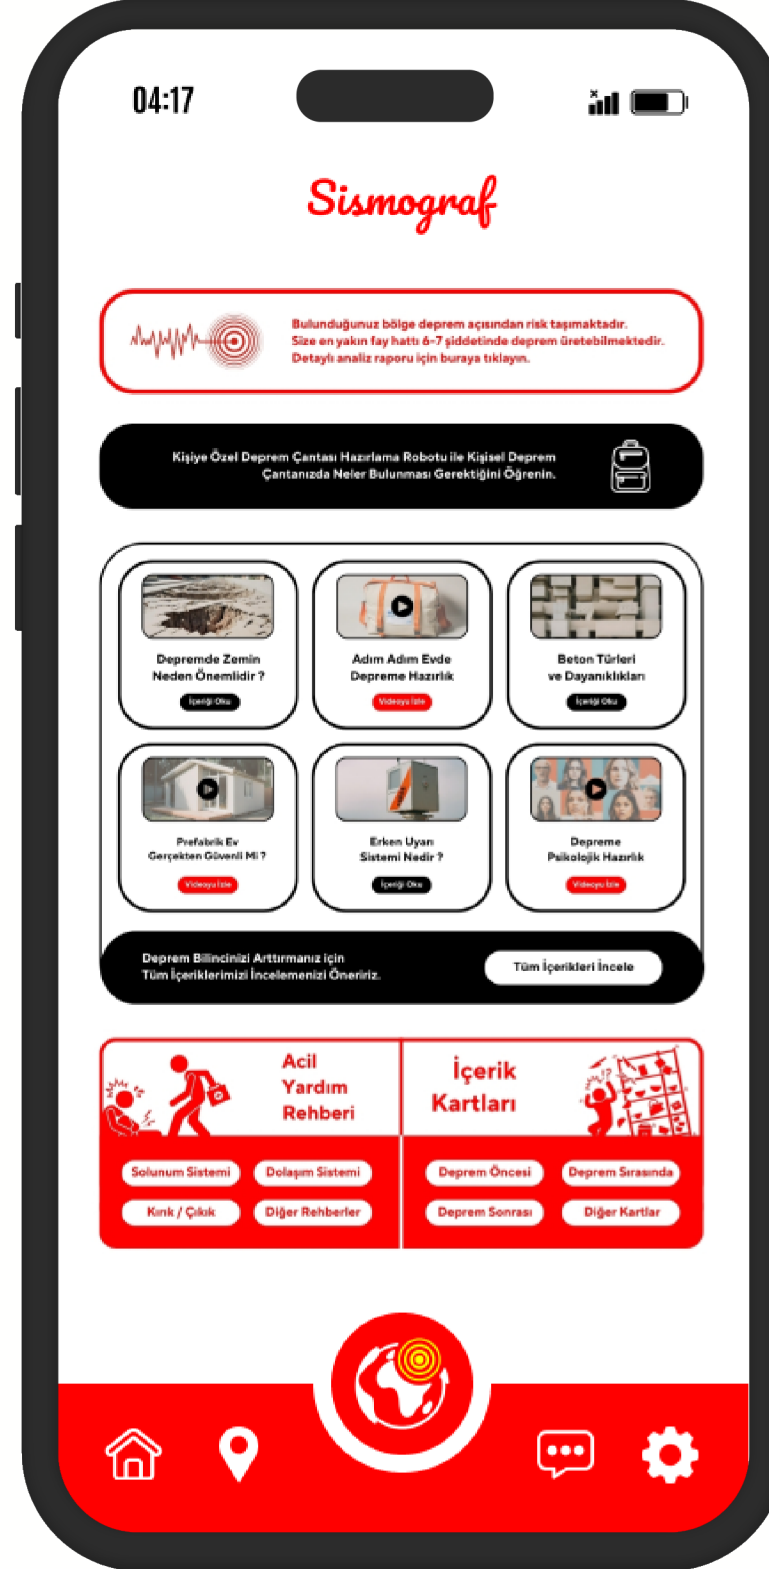

Sismograf

Bilgi Deposu

Yararlı Özellikler

- Deprem çantası hazırlama robotu bulunacaktır.
- Kişinin yaşadığı bölgedeki deprem riskini görüntüleyebileceği bölüm bulunacaktır.

Bilgilendirici İçerikler

- Deprem bilinci kazanılması için metin ve video tabanlı içerikler bulunacaktır.
- İlk yardımın gerekeceği çeşitli senaryolarda görsellerle desteklenmiş rehberler bulunacaktır.
- Depremde hasar gören binalarda oluşan çatlakların ne anlama geldiği gibi bilgilendirici içerik kartları bulunacaktır.